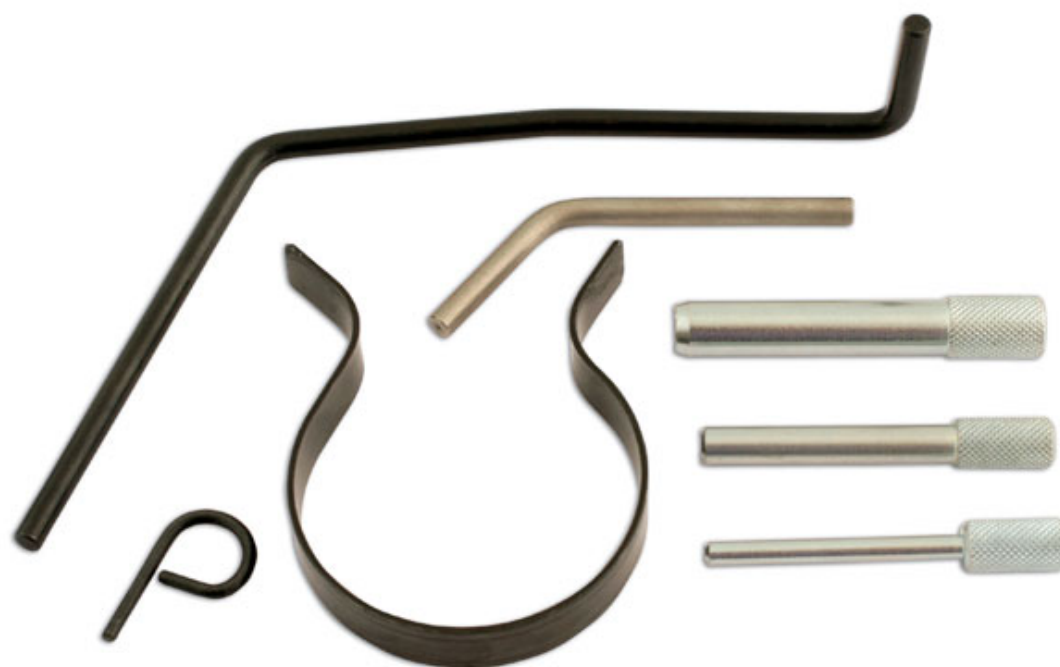

## Kit de calage PSA 1.4 8 et 16 soupapes

This kit has been developed to offer the required engine locking tools to fit the popular PSA 1.4 belt driven 16v and 8v petrol ET3 engines.

### Additional Information

- Ce jeu a été développé pour offrir les outils de blocage du moteur nécessaires qui conviennent à la génération actuelle des moteurs PSA essence courants ET3 1.4 16v et 8v à entraînement par courroie.
- Les moteurs KFW demanderont l'utilisation du compresseur de soupapes ref 3789
- Fourni avec mode d'emploi
- Liste d'application disponible
- Fabriqué à Sheffield